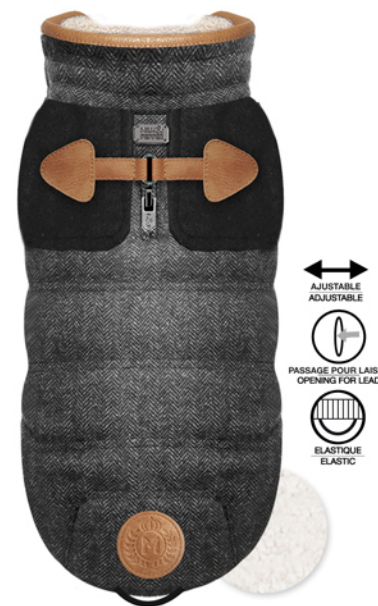

## MANTEAUX AJUSTABLES / ADJUSTABLE COATS

MP1872 - THEODORE  
Doudoune / Downjacket  
(38A 41A 45A 50A 55A)

MP1874 - HORTENSE  
Doudoune / Downjacket  
(38A 41A 45A 50A 55A)

MP1873 - LIAM  
Parka  
(38A 41A 45A 50A 55A)