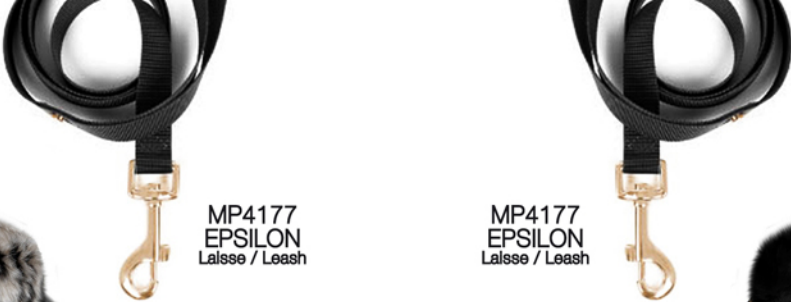

MP4177  
EPSILON  
Laisse / Leash

MP4177  
EPSILON  
Laisse / Leash

MP1919 - KAMALA  
Harnais / Harness

MP4216 - LYNX Camel  
Collier / Collar

MP1914 - KATOUN  
Harnais / Harness

MP1867 - INDIRA  
Doudoune / Downjacket